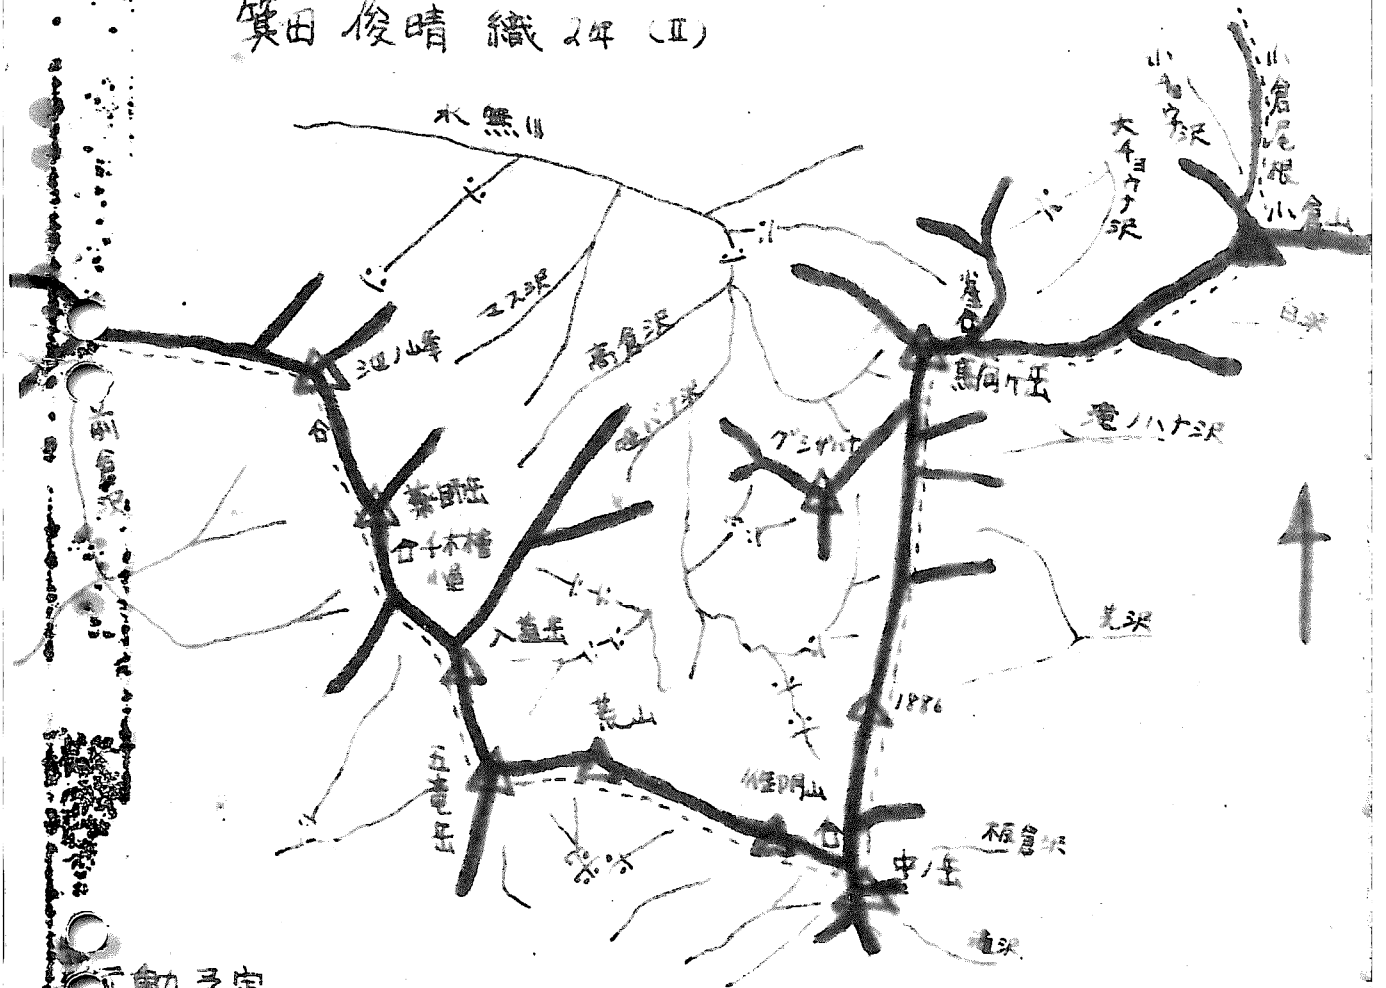

野郎室 越後三山縦走

期間 1976.4.29 ~ 5.5

メンバー 川瀬亨 土木4年 (IV) 加賀瀬 豊彦 電子院2 (VI)
 箕田 俊晴 織2年 (II)

行動予定

1. 長野 三 小出 — 大湯 — 灰川 — 馬向の湯 T
2. T — 小倉尾根 — 小倉山 — 馬向小屋 T
3. T — 馬向岳 — 平御平 — 中ノ岳小屋 T
4. T — 御月山 — 荒山 — 五竜岳 — 入道岳 — 大日岳 — 千本檜小屋 T
5. T — 茶師岳 — 三日月峰 — 聖泉小屋 — 聖宮 — 大日町
6. } 予備日
7. }

エスケープルート

中ノ岳 — 日向山 — 十字峠 — 野中 — 大日町

準備

ツェルト 1, スコップ 1, ガス 1, ラジオ 1, 天候図, ノコギリ, 食器, 食器, ガムテープ
 6ツリに 20, メタ, ローソク, 釘金.

赤坂山

（通称、左巻巻着黄一帯、赤坂山、1974年）

期日 1976. 5. 11

1) 刈草 赤坂山 定規 三ノ木 二ノ木 一ノ木 (P)

山本 幸 林、赤坂山 (P)

土田 幸 刈草 (P)

概略図

行動経路

1. 赤坂山 松本 = 上高野 一ノ木 二ノ木 三ノ木

赤坂山 東山 南壁 北壁

下山口

表簿