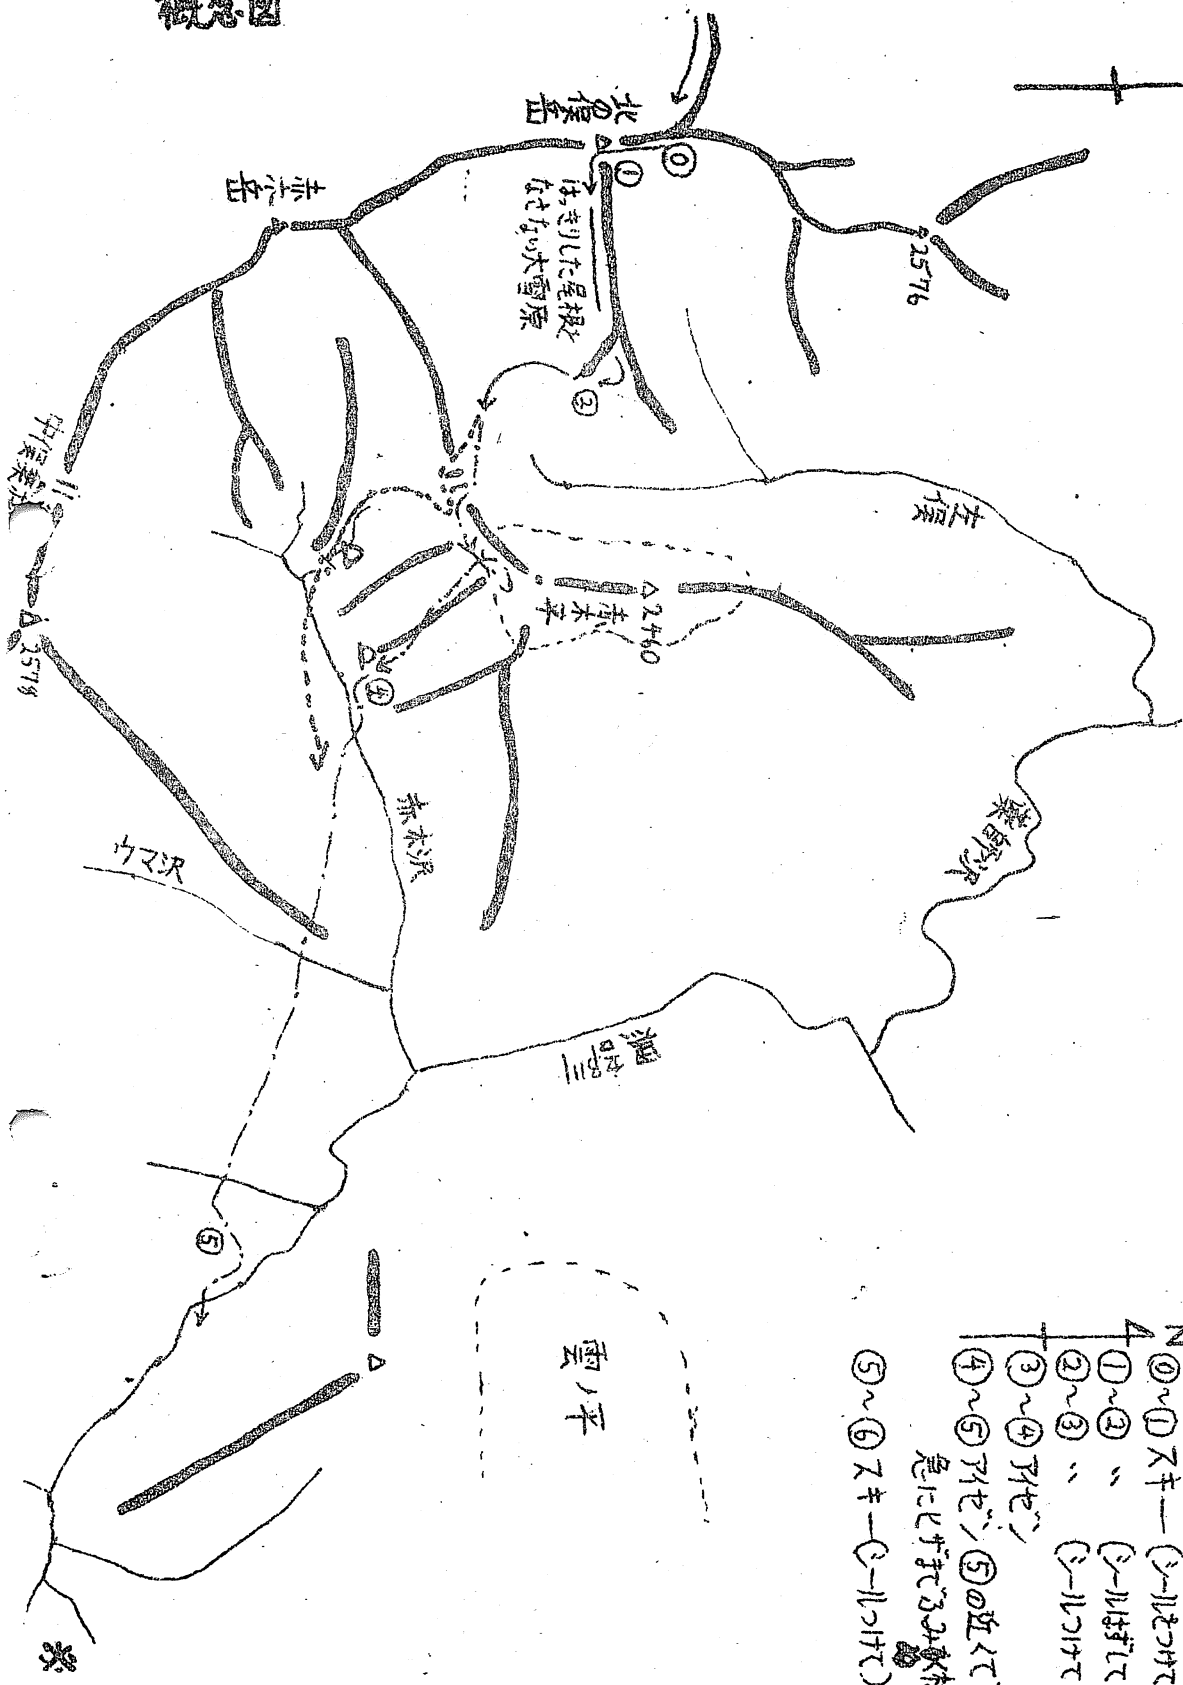

1977

黑部源流

又井一山行

赤木平の尾根は、赤木平の尾根に接して、
 赤木平の尾根に接して、赤木平の尾根に接して、
 赤木平の尾根に接して、赤木平の尾根に接して、

- ~① アゼン
- N ① ~ ① スキー (ソールコナテ)
- ① ~ ② " (ソールコナテ)
- ② ~ ③ " (ソールコナテ)
- ③ ~ ④ アゼン
- ④ ~ ⑤ アゼン ⑤の近く
- 急にヒタヒタするみち
- ⑤ ~ ⑥ スキー (ソールコナテ) 快適

- ①～⑥ アゼンとスキーと後に
- ⑥～⑦ アゼン、ヒザでもかき多し
不快
- ⑦～⑧ アゼン、杖線上は雪が
ふたない
- ⑧～⑨ スキー (ギールなし)
快適
- ⑨～ シールをつけたが、氷が
滑りやすい

行動記録

3/5 松本→富山

松本を夕方出現, 富山で station ビヤ-リ.

16. ①→② 富山→神岡 聖 11:00 ~ 打候 11:10 ~ 打候 11:40

打候部まででマシーンで入る. 入山の不安, 先約を人の不安をかき消すおのうにじんじんすすみ富地山まで行く. 足取のまごめをに雪洞を作る.